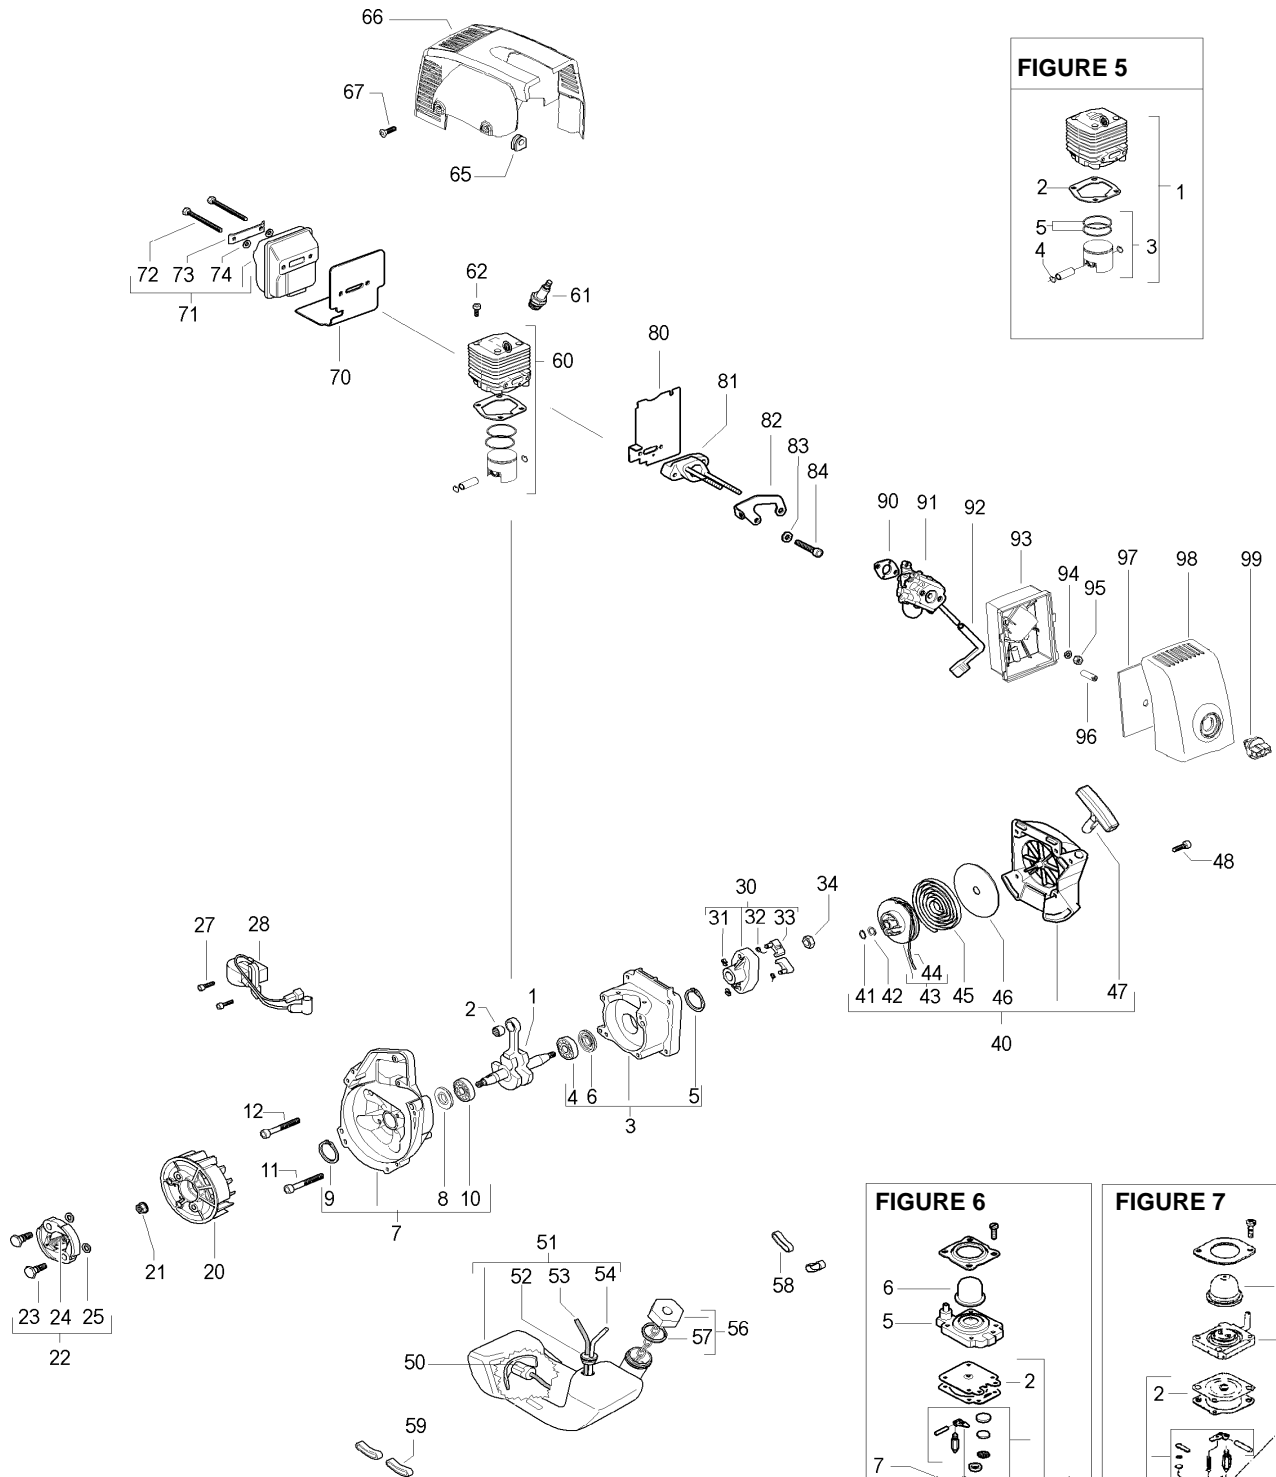

FIGURE 4

Item	P/N McC	P/N ELX	Qty	DESCRIPTION
FIGURE 4				
1	243725	538243725	1	crankshaft ass'y
C 2	501451601	501451601	1	needle bearing
3	250075	538250075	1	carter kit (starter)
4	• 227541	538227541	1	ball bearing
5	• 240982	538240982	1	seeger ring
C 6	• 243174	538243174	1	seal
7	250074	538250074	1	carter kit (flywheel)
C 8	• 243174	538243174	1	seal
9	• 240982	538240982	1	seeger ring
10	• 227541	538227541	1	ball bearing
11	235804	538235804	2	screw M5x30
12	235808	538235808	2	screw M5 X 50 TCE
20	242673	538242673	1	flywheel
21	235218	538235218	1	nut M8
B 22	248808	538248808	1	clutch assy
23	• 242369	538242369	2	clutch rod
C 24	• 241270	538241270	1	clutch spring elite
25	• 241076	538241076	2	washer
27	235806	538235806	2	screw M5 X 20 TCE
C 28	242163	538242163	1	ignition coil
30	242800	538242800	1	starter pawl ass'y
31	• 111088	538111088	2	snap ring
B 32	• 241782	538241782	2	spring
B 33	• 241781	538241781	2	pawl
34	235218	538235218	1	nut M8
C 40	242809	538242809	1	starter assy
41	• 242786	538242786	1	seeger
42	• 227470	538227470	1	washer
B 43	• 249163	538249163	1	pulley/rope assy
A 44	•• 227703	538227703	1	rope
B 45	• 227300	538227300	1	spring rewind
46	• 227467	538227467	1	shield spring
47	• 240884	538240884	1	starter-handle
48	235214	538235214	4	screw M6x20
A 50	240452	538240452	1	pick up fuel
C 51	241541	538241541	1	tank mix ass.
C 52	• 235675	538235675	1	fueltank grommet
B 53	• 229809	538229809	1	hose-fuel mm245
B 54	• 229743	538229743	1	hose fuel mm150
B 56	242484	538242484	1	fuel cap assy
A 57	• 236564	538236564	1	cap gasket
58	241248	538241248	2	fuel tank grommet (starter)
59	241248	538241248	2	fuel tank grommet (flywheel)
C 60	FIGURE 5			
A 61	92878	538092878	1	spark plug RDJ6J
62	227565	538227565	4	screw M5X25
65	236322	538236322	1	grommet
66	243742	538243742	1	engine cover
67	240688	538240688	2	screw m5x14 + washer
C 70	243767	538243767	1	exhaust gasket
C 71	241432	538241432	1	muffler assy
72	• 227274	538227274	2	screw M5X60
73	• 227236	538227236	1	clamp
74	• 227259	538227259	2	washer

Item	P/N McC	P/N ELX	Qty	DESCRIPTION
80	241428	538241428	1	intake gasket
81	241434	538241434	1	carb. Spacer
82	243585	538243585	1	plate
83	235248	538235248	2	washer
84	235803	538235803	2	screw m5x25
90	227692	538227692	1	carb. Gasket
91	FIGURES 6,7			
92	227255	538227255	1	choke knob
93	249579	538049579	1	air filter box
94	235248	538235248	1	washer
95	235642	538235642	1	nut m5
96	227143	538227143	1	spacer
97	243764	538243764	1	air filter
98	243743	538243743	1	air filter cover
99	243765	538243765	1	knob

FIGURE 5				
C 1	250071	538250071	1	cylinder/piston kit 40 cc
B 2	• 242366	538242366	1	gasket 0.8 mm
B 3	• 249181	538249181	1	piston kit 40 cc
4	•• 737441000	737441000	2	retaining ring
B 5	•• 503289003	503289003	1	piston ring

FIGURE 6				
C -	242949	538242949	1	carb. Walbro WT 694
B 1	• 229198	538229198	1	K repair kit
A 2	•• 229191	538229191	1	gasket + diaph. Kit
3	• 237481	538237481	1	idle screw kit
4	• 237480	538237480	1	pump cover
C 5	• 246949	538246949	1	primer bulb support
C 6	• 225834	538225834	1	primer bulb
C 7	• 246950	538246950	1	spring
8	• 225962	538225962	1	choke shaft

FIGURE 7				
C -	-	-	-	carb. Zama C1Q M41
B 1	• 226226	538226226	1	repair kit
A 2	•• 226227	538226227	1	gasket + diaph. Kit
3	• 246945	538246945	1	pump cover
C 4	• 246947	538246947	1	primer bulb support
5	• 246946	538246946	1	primer bulb
6	• 246948	538246948	1	choke shaft

A=ALTA ROTAZIONE
B=MEDIA ROTAZIONE
C=ALTA ROTAZIONE
NUOVI CODICI

A=HIGH MOVING
B=MEDIUM MOVING
C=SLOW MOVING
NEW P. NUMBERS

A=HAUTE DEMANDE
B=MOYENNE DEMANDE
C=BASSE DEMANDE
NOUVELLES REFERENCES

A=GROBE NACHFRAGE
B=MITTELMAESSIGE
C=WENIGE NACHFRAGE
NEU CODEX