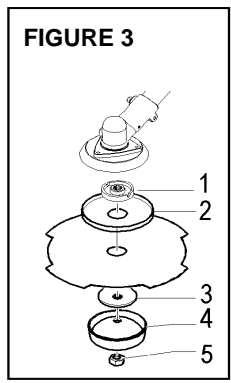

FIGURE 1

Item	P/N McC	P/N ELX	Qty	DESCRIPTION
FIGURE 1				
1	243563	538243563	1	right handle assy
2	• 240862	538240862	3	screw 4x18
3	• 242533	538242533	1	right handle (right half)
4	• 242537	538242537	1	throttle trigger
5	• 242540	538242540	1	trigger spring
6	• 242538	538242538	1	safety lever
7	• 242534	538242534	1	right handle (left half)
8	• 242539	538242539	1	throttle advance
9	• 242605	538242605	1	right handle bar
C 10	• 243566	538243566	1	wires assy
11	•• 242439	538242439	1	switch
C 12	•• 243569	538243569	1	throttle cable
13	• 235912	538235912	1	nut M6
15	243428	538243428	1	handle clamp assy
16	• 235803	538235803	4	screw M5x25
17	• 242200	538242200	1	upper clamp
18	• 243082	538243082	1	handle clamp
19	• 241684	538241684	2	d.25 adapter
20	• 242900	538242900	1	lower clamp
21	• 229077	538229077	2	screw M5x18
23	243565	538243565	1	left handle assy
24	• 240862	538240862	2	screw 4x18
25	• 242536	538242536	1	left handle (right half)
26	• 242535	538242535	1	left handle (left half)
27	• 242606	538242606	1	left handle bar
28	229850	538229850	1	cable retainer
30	228152	538228152	2	harness half hook
31	236642	538236642	2	nut M6
32	235911	538235911	2	screw M6x12
35	240486	538240486	1	drive shaft
36	242442	538242442	1	outer shaft
37	• 228192	538228192	5	bushing ass'y
43	243584	538243584	1	reinforcement
45	242174	538242174	4	screw M5x20
50	243575	538243575	1	mount ass'y
51	• 236378	538236378	1	snap ring
52	• 241624	538241624	1	nut M8
53	• 243576	538243576	1	headless screw M8x35
54	• 235918	538235918	1	ball bearing
55	• 243572	538243572	1	clutch drum
56	242398	538242398	1	diaphragm
60	235802	538235802	1	screw m5x14
62	236529	538236529	2	split washer
63	235803	538235803	1	screw m5x25
65	242728	538242728	1	gear box ass'y
66	• 240151	538240151	1	screw M8x10
67	242729	538242729	1	flange guard
68	240688	538240688	3	screw+washer