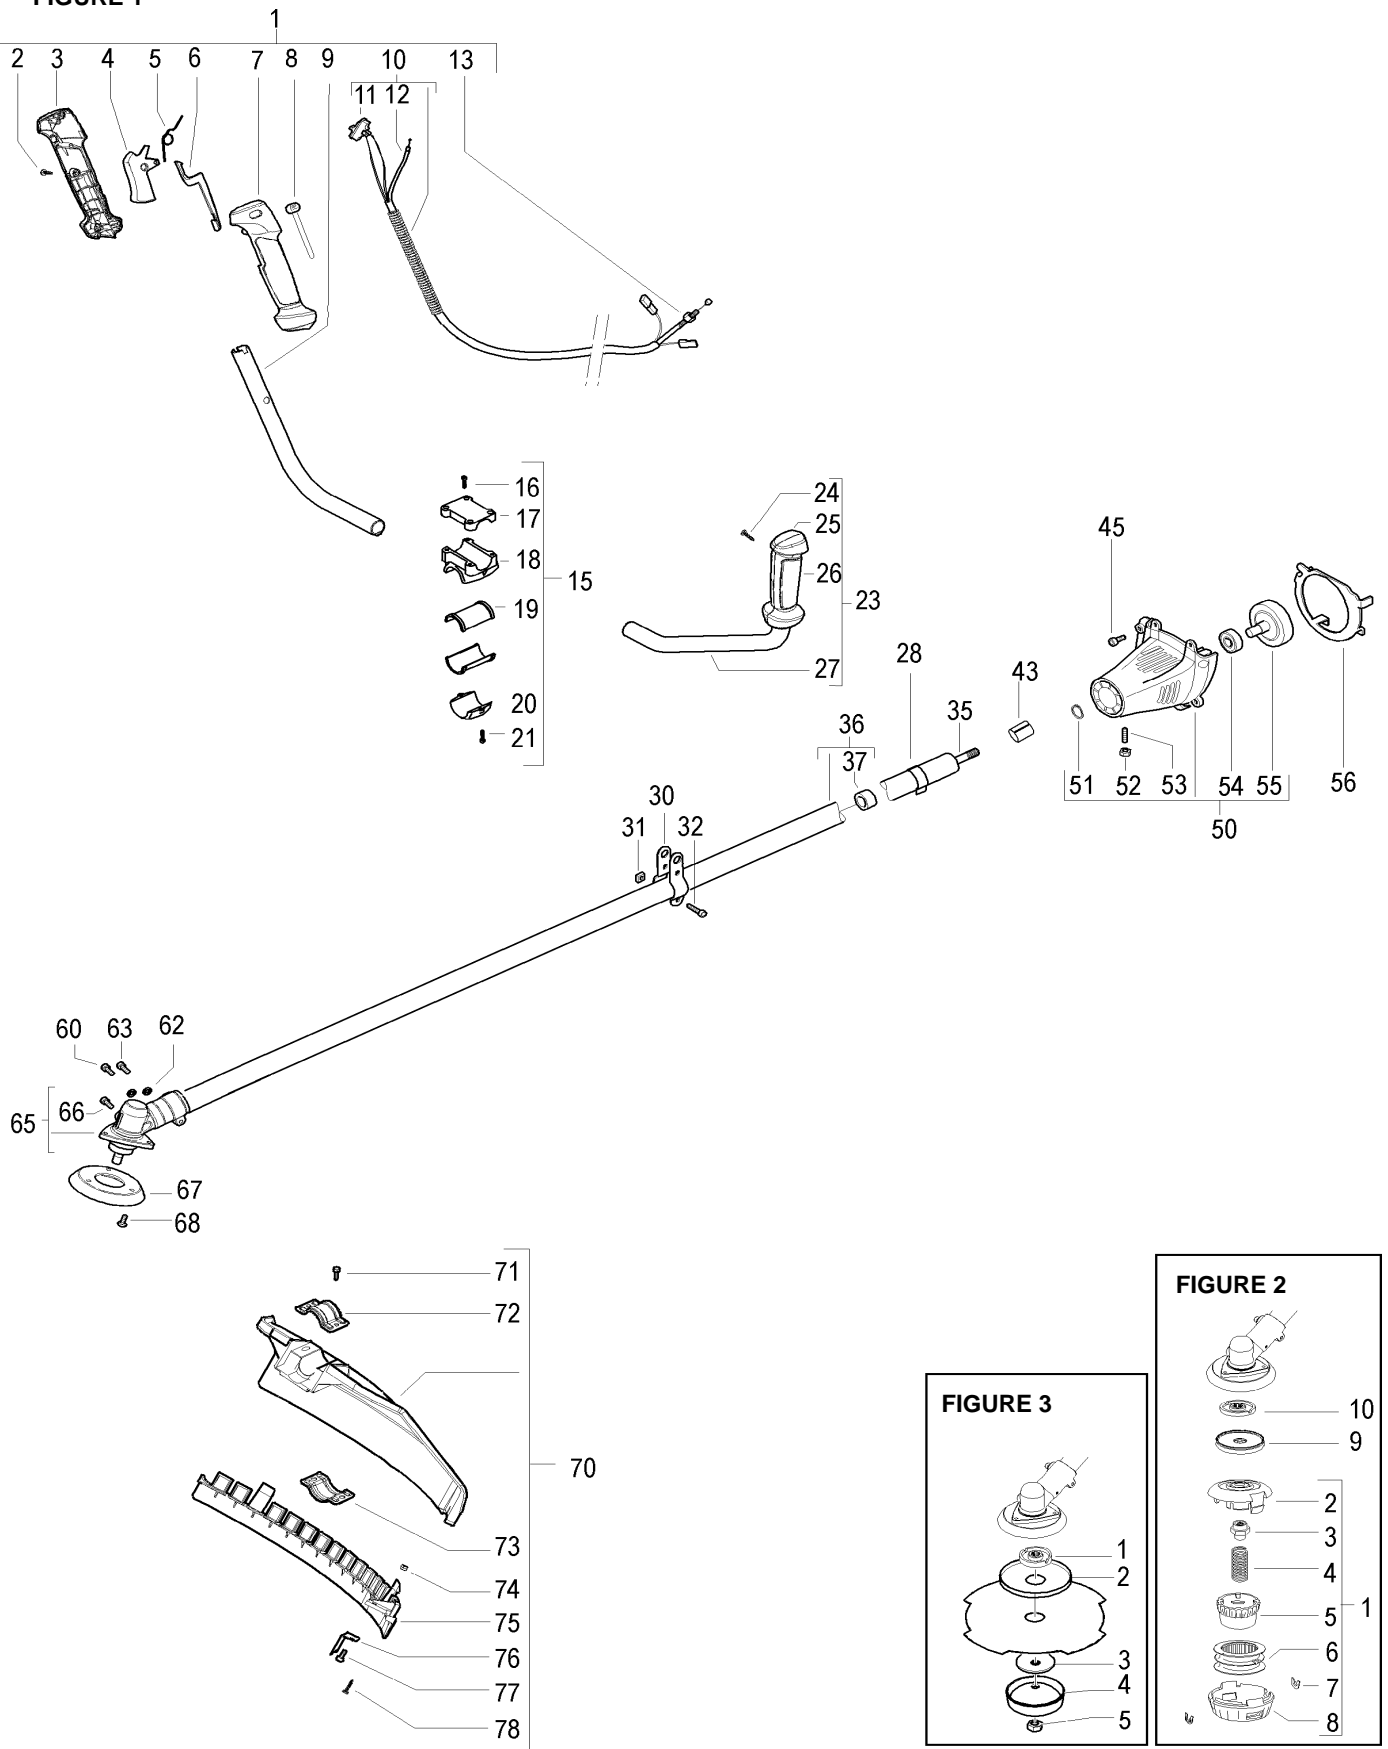

FIGURE 1

Item	P/N McC	P/N ELX	Qty	DESCRIPTION
FIGURE 1				
1	243563	538243563	1	right handle assy
2	• 240862	538240862	3	screw 4x18
3	• 242533	538242533	1	right handle (right half)
4	• 242537	538242537	1	throttle trigger
5	• 242540	538242540	1	trigger spring
6	• 242538	538242538	1	safety lever
7	• 242534	538242534	1	right handle (left half)
8	• 242539	538242539	1	throttle advance
9	• 242605	538242605	1	right handle bar
C 10	• 243566	538243566	1	wires assy
11	•• 242439	538242439	1	switch
C 12	•• 243569	538243569	1	throttle cable
13	• 235912	538235912	1	nut M6
15	243428	538243428	1	handle clamp assy
16	• 235803	538235803	4	screw M5x25
17	• 242200	538242200	1	upper clamp
18	• 243082	538243082	1	handle clamp
19	• 241684	538241684	2	d.25 adapter
20	• 242900	538242900	1	lower clamp
21	• 229077	538229077	2	screw M5x18
23	243565	538243565	1	left handle assy
24	• 240862	538240862	2	screw 4x18
25	• 242536	538242536	1	left handle (right half)
26	• 242535	538242535	1	left handle (left half)
27	• 242606	538242606	1	left handle bar
28	229850	538229850	1	cable retainer
30	228152	538228152	2	harness half hook
31	236642	538236642	2	nut M6
32	235911	538235911	2	screw M6x12
35	240486	538240486	1	drive shaft
36	242442	538242442	1	outer shaft
37	• 228192	538228192	5	bushing ass'y
43	243584	538243584	1	reinforcement
45	242174	538242174	4	screw M5x20
50	243575	538243575	1	mount ass'y
51	• 236378	538236378	1	snap ring
52	• 241624	538241624	1	nut M8
53	• 243576	538243576	1	headless screw M8x35
54	• 235918	538235918	1	ball bearing
55	• 243572	538243572	1	clutch drum
56	242398	538242398	1	diaphragm
60	235802	538235802	1	screw m5x14
62	236529	538236529	2	split washer
63	235803	538235803	1	screw m5x25
65	242728	538242728	1	gear box ass'y
66	• 240151	538240151	1	screw M8x10
67	242729	538242729	1	flange guard
68	240688	538240688	3	screw+washer